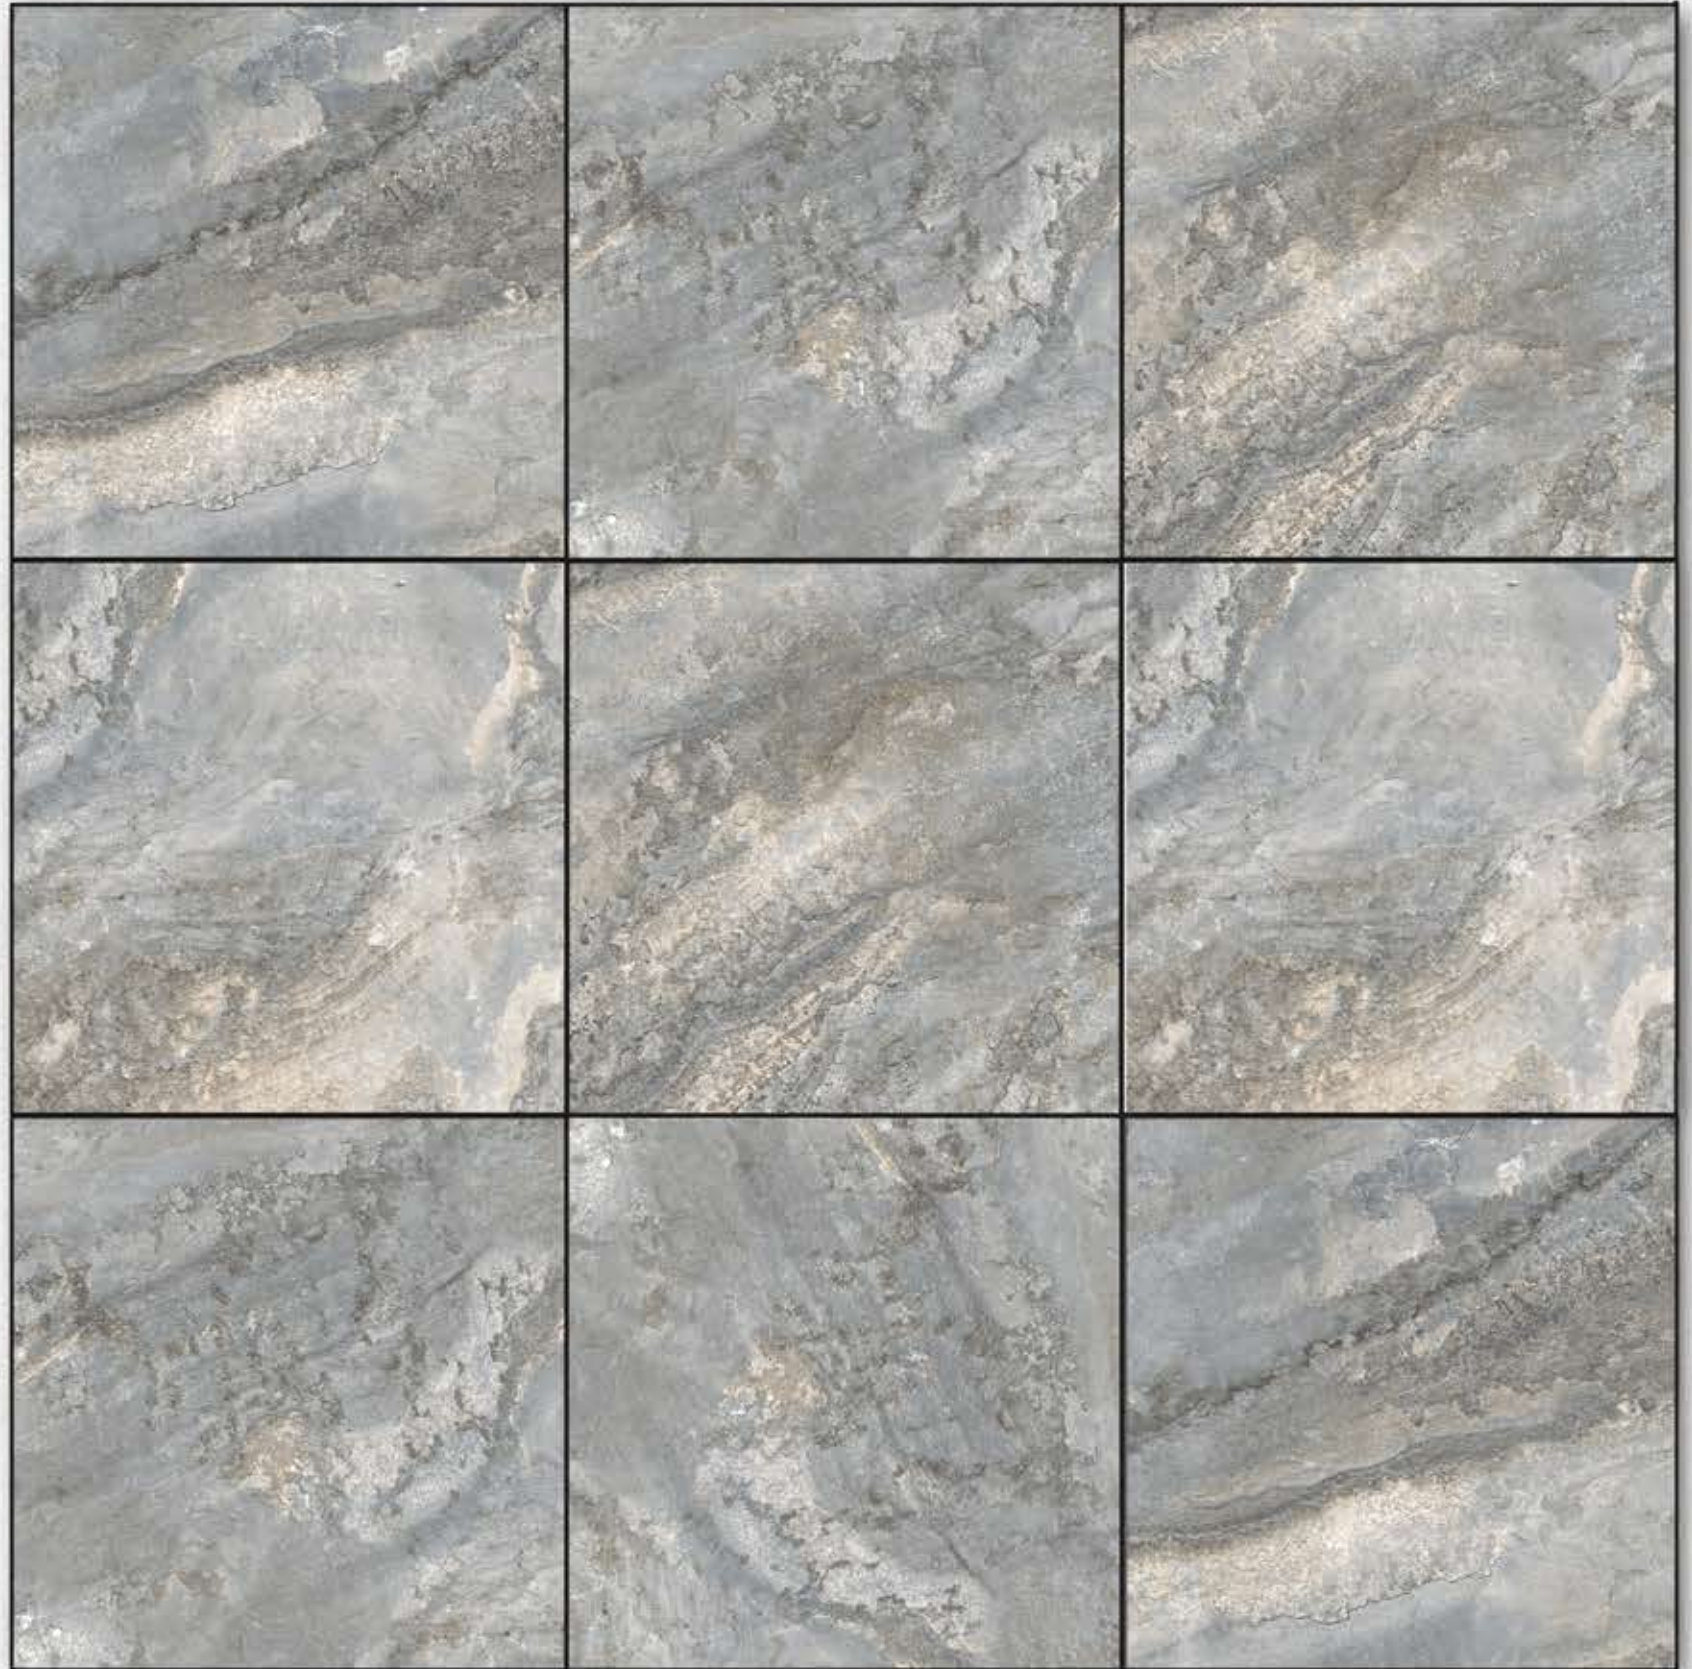

**6020**

**PLAIN FINISH**

**400x400 mm**

**12 mm THICKNESS**

**HEAVY DUTY**  
**DIGITAL VITRIFIED**  
**PARKING TILES**

**6021**

**PLAIN FINISH**

400x400 mm